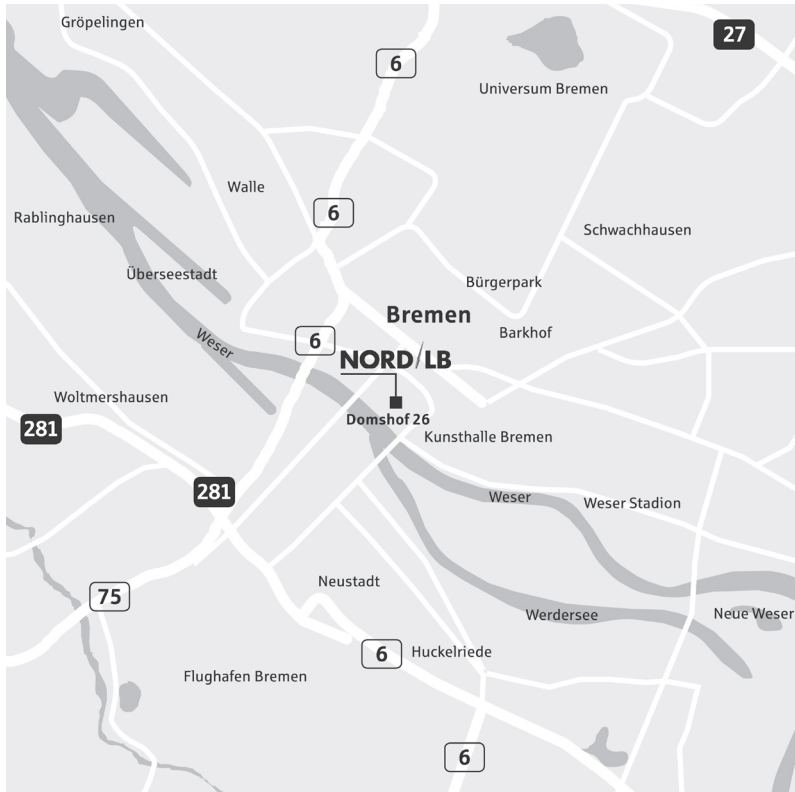

Hier finden Sie uns.

Anfahrtsbeschreibung Bremen

NORD/LB
Geschäftsstelle Bremen
Domshof 26
28195 Bremen
Telefon +49 (0)421 332-0

Mit dem Auto (Parkhäuser):

- // NORD/LB Kundengarage
Domshof 26, 28195 Bremen
- // Katharinenklosterhof
Katharinenstraße 16, 28195 Bremen
- // Mitte
Pelzerstraße 40, 28195 Bremen
- // Pressehaus
Langenstraße 31, 28195 Bremen
- // Violenstraße
Wilhardistraße 1, 28195 Bremen

Ab Flughafen Bremen:

Straßenbahn Nr. 6 (Richtung: Universität)
bis Schlüsselkorb (Fahrzeit ca. 11 Min.)

Ab Bremen Hauptbahnhof:

Straßenbahn Nr. 4 (Richtung Arsten)
Straßenbahn Nr. 6 (Richtung Flughafen)
Straßenbahn Nr. 8 (Richtung Huchting)
Stadtbus Nr. 24 (Richtung Rablinghausen)
Stadtbus Nr. 25 (Richtung Weidedamm)
jeweils bis Schlüsselkorb