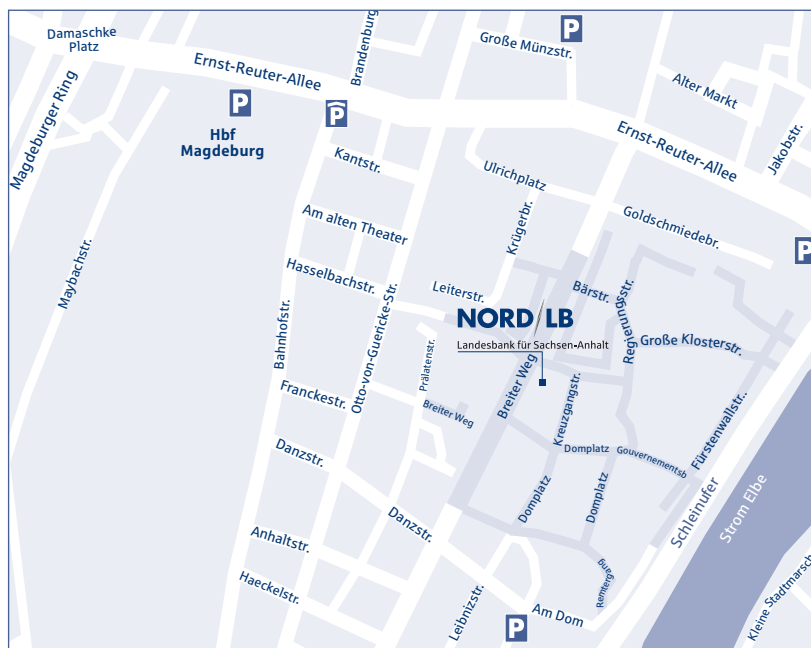

Hier finden Sie uns.

Anfahrtsbeschreibung – Anreise mit der Bahn:

Breiter Weg 7:

- Fußweg (ca. 5 Minuten)
über den Willy-Brand-Platz in die Straße Am Alten Theater, die Otto-von-Guericke-Straße überqueren, Richtung Dom durch die Leiterstraße bis zum Breiten Weg

Anfahrtsbeschreibung – Breiter Weg 7:

- BAB 2: Abfahrt Magdeburg / Zentrum
- Magdeburger Ring: Abf. Damaschke Platz / Hauptbahnhof
- Ernst-Reuter-Allee: 2. Ampelkreuzung nach rechts in den Breiten Weg
- 2. Ampelkreuzung links in die Danzstraße (Museum)
- über die nächste Ampelkreuzung geradeaus, 1. links zum Domplatz

Besucherparkplätze:

Domplatz / Ecke Kreuzgangstraße
Einfahrt TG NORD/LB
Gebäudeteil II und III

NORD | LB

Landesbank für Sachsen-Anhalt

NORD/LB

Landesbank für Sachsen-Anhalt
Breiter Weg 7 (Domviertel)
39104 Magdeburg
Telefon +49 (0) 391 589-0
Telefax +49 (0) 391 589-1715