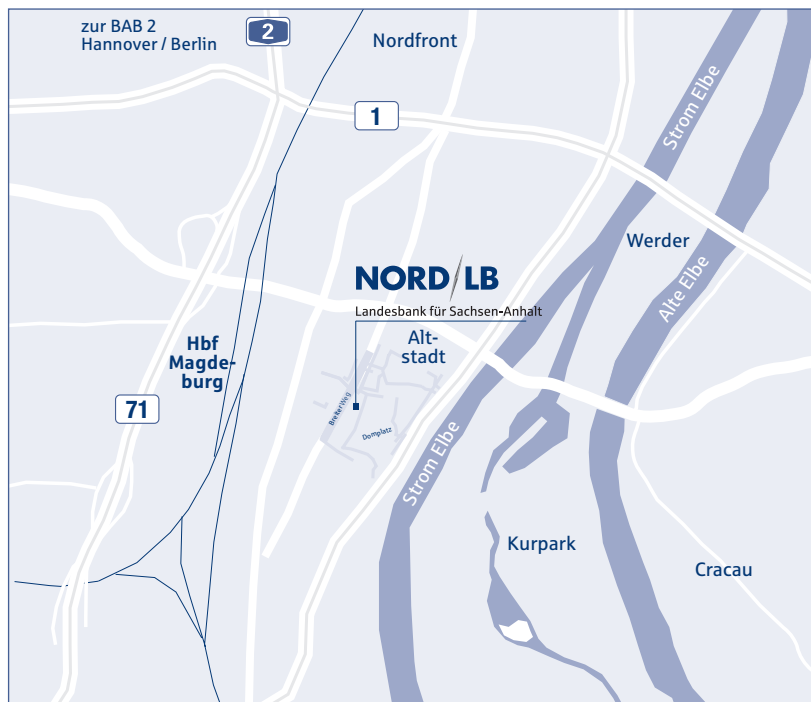

Hier finden Sie uns.

Anfahrtsbeschreibung – Anreise mit der Bahn:

Breiter Weg 7:

- Fußweg (ca. 5 Minuten)
über den Willy-Brand-Platz in die Straße Am Alten Theater, die Otto-von-Guericke-Straße überqueren, Richtung Dom durch die Leiterstraße bis zum Breiten Weg

Anfahrtsbeschreibung – Breiter Weg 7:

- BAB 2: Abfahrt Magdeburg / Zentrum
- Magdeburger Ring: Abf. Damaschke Platz / Hauptbahnhof
- Ernst-Reuter-Allee: 2. Ampelkreuzung nach rechts in den Breiten Weg
- 2. Ampelkreuzung links in die Danzstraße (Museum)
- über die nächste Ampelkreuzung geradeaus, 1. links zum Domplatz

Besucherparkplätze:

Domplatz / Ecke Kreuzgangstraße
Einfahrt TG NORD/LB
Gebäudeteil II und III

NORD | LB

Landesbank für Sachsen-Anhalt

NORD/LB

Landesbank für Sachsen-Anhalt
Breiter Weg 7 (Domviertel)
39104 Magdeburg
Telefon +49 (0) 391 589-0
Telefax +49 (0) 391 589-1715