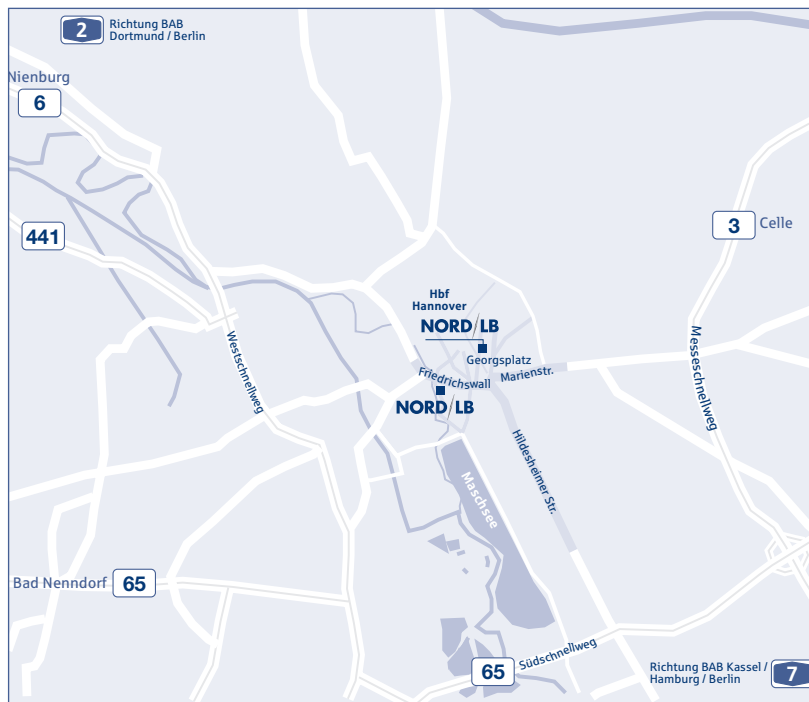

Hier finden Sie uns.

Umweltzone – Innenstadt Hannover: Seit 1.1.2008 ist der Innenstadtbereich Hannovers eine sog. „Umweltzone“. Kraftfahrzeuge dürfen diesen Bereich nur mit einer entsprechenden Feinstaubplakette befahren. Diese Plakette ist bei allen TÜV- und DEKRA-Stationen, Zulassungsstellen und AU-berechtigten Kfz-Betrieben gegen Vorlage des Fahrzeugscheins für EUR 5,00 erhältlich.

NORD/LB

ANFAHRT NORD/LB FRIEDRICHSWALL

NORD/LB

Friedrichswall 10
D-30159 Hannover
Postanschrift: 30151 Hannover
Telefon: +49 (0) 511 361-0
Telefax: +49 (0) 511 361-2502

• Anfahrt von Kassel und Hamburg (A7) und Berlin (A2):

Ausfahrt „Hannover Anderten“; B65 Richtung Zentrum; Ausfahrt „Döhren/Zentrum“, Richtung „Stadion/Maschsee“, Rudolf-von-Benningsen Ufer entlang am Maschsee bis zum Nordufer fahren.

Am Nordufer/Sprengelmuseum rechts in die Willy-Brandt-Allee einbiegen. Nach ca. 300 m in die Bleichenstraße rechts abbiegen.

• Anfahrt von Dortmund (A2):

Ausfahrt „Hannover Herrenhausen“, B6 Richtung Zentrum fahren. Nach etwa 5 km links Richtung „Zentrum“ in den Bremer Damm abbiegen. Über den Königsworther Platz dem Straßenverlauf folgen, Friedrichswall Richtung „Rathaus“ (liegt rechts an der Straße, große kupferne Kuppel) vorbei, erste Straße rechts abbiegen in die Willy-Brandt-Allee. Nach ca. 50 m in die Bleichenstraße links abbiegen.

• von Flughafen Hannover-Langenhagen:

A52 Richtung „Zentrum“ fahren. Die Autobahn mündet in die Vahrenwalder Straße. Diese ca. 5 km weiter in Richtung Zentrum fahren. Dann rechts in die Arndtstraße und unter der Eisenbahnbrücke gerade aus durchfahren. Am Königsworther Platz links abbiegen in Richtung Leibnizufer. Dann Friedrichswall Richtung Rathaus fahren. Am Rathaus (liegt rechts an der Straße, große kupferne Kuppel) vorbei, erste Straße rechts abbiegen in die Willy-Brandt-Allee. Nach ca. 50 m in die Bleichenstraße links abbiegen.

• Anfahrt mit dem Zug bis Hannover Hbf.:

Ab Hauptbahnhof weiter mit den Stadtbahnlinien 1, 2 oder 8 in Richtung Sarstedt, Döhren/Bhf. bzw. Rethen oder Messe/Nord bis Haltestelle Aegidientorplatz. Von hier aus dem Ausgang Friedrichswall resp. Georgsplatz folgen.

1. 1 Parkhaus Friedrichswall
2. 2 Parkplatz Köbelinger Markt
3. 3 Parkhaus Marktstraße
4. 4 Parkplatz Georgsplatz
5. 5 Parkhaus Osterstraße

NORD/LB

Friedrichswall 10
30159 Hannover
Telefon +49 (0) 511 361-0
Telefax +49 (0) 511 361-2502

NORD/LB

Georgsplatz 1
30159 Hannover
Telefon +49 (0) 511 361-0
Telefax +49 (0) 511 361-2502