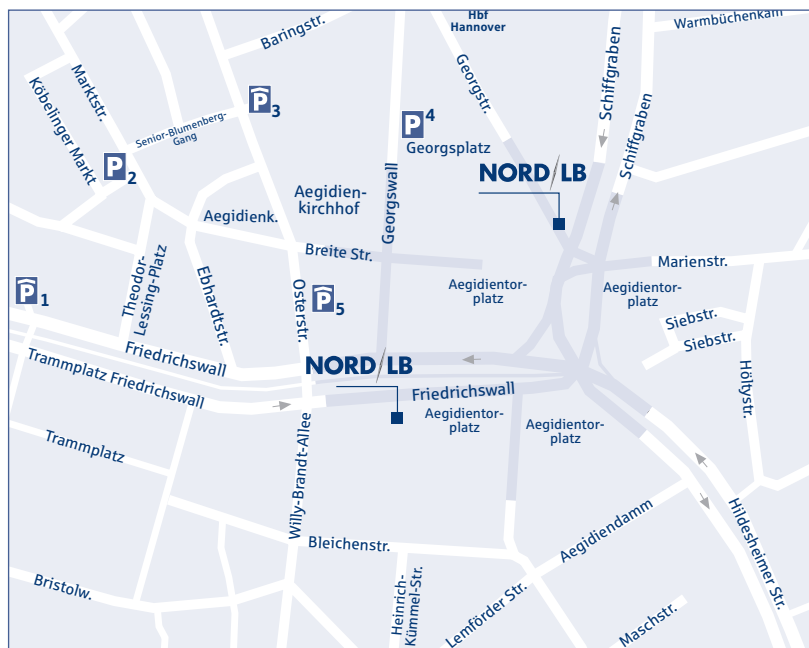

Hier finden Sie uns.

Umweltzone – Innenstadt Hannover: Seit 1.1.2008 ist der Innenstadtbereich Hannovers eine sog. „Umweltzone“. Kraftfahrzeuge dürfen diesen Bereich nur mit einer entsprechenden Feinstaubplakette befahren. Diese Plakette ist bei allen TÜV- und DEKRA-Stationen, Zulassungsstellen und AU-berechtigten Kfz-Betrieben gegen Vorlage des Fahrzeugscheins für EUR 5,00 erhältlich.

Ausfahrt „Hannover Anderten“; B65 Richtung Zentrum; Ausfahrt „Döhren/Zentrum“, Richtung „Stadion/Maschsee“, Rudolf-von-Benningsen Ufer entlang am Maschsee bis zum Nordufer fahren.

Am Nordufer/Sprengelmuseum rechts in die Willy-Brandt-Allee einbiegen. Nach ca. 300 m in die Bleichenstraße rechts abbiegen.

• Anfahrt von Dortmund (A2):

Ausfahrt „Hannover Herrenhausen“, B6 Richtung Zentrum fahren. Nach etwa 5 km links Richtung „Zentrum“ in den Bremer Damm abbiegen. Über den Königsworther Platz dem Straßenverlauf folgen, Friedrichswall Richtung „Rathaus“ (liegt rechts an der Straße, große kupferne Kuppel) vorbei, erste Straße rechts abbiegen in die Willy-Brandt-Allee. Nach ca. 50 m in die Bleichenstraße links abbiegen.

• von Flughafen Hannover-Langenhagen:

A52 Richtung „Zentrum“ fahren. Die Autobahn mündet in die Vahrenwalder Straße. Diese ca. 5 km weiter in Richtung Zentrum fahren. Dann rechts in die Arndtstraße und unter der Eisenbahnbrücke gerade aus durchfahren. Am Königsworther Platz links abbiegen in Richtung Leibnizufer. Dann Friedrichswall Richtung Rathaus fahren. Am Rathaus (liegt rechts an der Straße, große kupferne Kuppel) vorbei, erste Straße rechts abbiegen in die Willy-Brandt-Allee. Nach ca. 50 m in die Bleichenstraße links abbiegen.