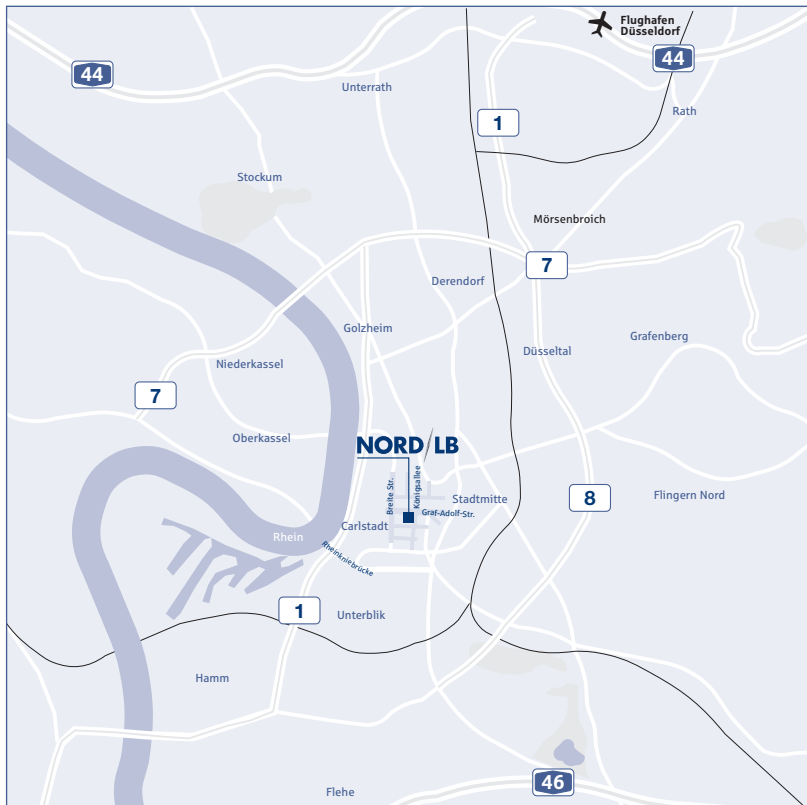

Hier finden Sie uns. ... in Düsseldorf

Parkhäuser befinden sich in unmittelbarer Umgebung in der Talstraße.
Der Eingang der NORD/LB befindet sich links neben dem Fitness Studio.
Bitte klingeln Sie, wir werden die Tür für Sie öffnen und Sie oben am Fahrstuhl abholen.

ANFAHRT NORD/LB Königsallee

NORD/LB

Königsallee 63-65 „Kö Entree“

D-40215 Düsseldorf

Telefon: +49 (0) 211 385496-0

Telefax: +49 (0) 211 385496-29

- **Anfahrt von Hannover (A46) über Wuppertal:**

Ausfahrt Richtung Zentrum über die Werstener-, Witzel-, Mecum-, Erasmus- und Corneliusstraße. Links auf die Herzogstraße abbiegen, rechts auf die Talstraße. Dem Straßenverlauf bis zur Ecke Adersstraße/ Königsallee folgen, dort befindet sich die NORD/LB in der 2. Etage des Kö Entrees.

- **Anfahrt aus Richtung Süd-West (A46):**

Abfahrt Richtung Zentrum und Südzentrum. Richtung Münchner Straße, Merowinger-, Friedrichstraße. Rechts abbiegen in die Adersstraße; auf der linken Seite, Ecke Königsallee befindet sich im Kö Entree in der 2. Etage die NORD/LB.

- **Anfahrt aus Richtung Norden vom Flughafen kommend (A44)**

Richtung Zentrum, B8. Auf der B1 dem Kennedydamm folgen. Richtung Zentrum, über Fischer-, Hofgartenstraße. Dann Richtung Düsseldorf-Süd, Bilk, Uni, über Berliner Allee, rechts in die Graf-Adolf-Straße einbiegen. Links am Kö Blick auf die Königsallee, abbiegen. Die NORD/LB befindet sich direkt auf der rechten Seite in der 2. Etage des Kö Entrees.

- **Anfahrt aus Richtung Nord-West (A52):**

Über Brüsseler Straße B7. Abfahrt Richtung Rheinalleetunnel/Rheinkniebrücke. Über die Kavalleriestraße Richtung Zentrum/Haroldstraße der Graf-Adolf-Straße folgen. Rechts direkt nach dem Kö Blick auf die Königsallee, abbiegen. Die NORD/LB befindet sich direkt auf der rechten Seite in der 2. Etage des Kö Entrees.

- **Anfahrt mit dem Zug nach Düsseldorf:**

Ab Hauptbahnhof weiter mit den Straßenbahnen: 704 – Düsseldorf-Südfriedhof Bahnsteig 8 oder 709 – Neuss – Theodor-Heuss-Platz Bahnsteig 8. Ausstieg an der Berliner Allee. Der Graf-Adolf-Straße folgen. Ecke Königsallee links am Kö Blick einbiegen. Der Eingang der NORD/LB befindet sich auf der rechten Straßenseite, direkt neben dem Fitness Studio.

NORD / LB

NORD/LB

Königsallee 63-65 „Kö Entree“

40215 Düsseldorf

Telefon +49 (0) 211 385496-0

Telefax +49 (0) 211 385496-29